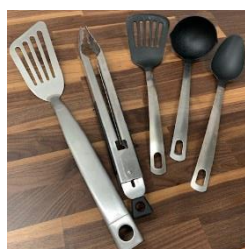

### Full Service:

2 x Bodenteppich für Aussenbereich  
1 Campingtisch und 2 bequeme Stühle  
1 kleiner Klappstuhl mit Auflage  
2 Tritt für Einstieg, Notwerkzeug, Set Heringe

### Ausstattung Küche:

Outdoor Edelstahl Küche mit 18 Liter Wassertank

**Full Service:** Voll ausgestattete Küche mit allen Utensilien für 2 Personen

Nespresso Kaffeemaschine (230V) mit 20 Kapseln, Espressokocher, Zucker, Rahm  
2 Teller, 4 Schalen, 2 Tassen, 6 Gläser, Besteck, Set grosse Messer, Schneidebrett  
2 Pfannen mit Deckel, Abtropfsieb, Eierkocher, Toaster, Kühlbox 230V/12V  
Büchsenöffner, Zapfzieher, Flaschenöffner, Kochlöffel, Schöpflöffel  
Gasgrill Codac Safari Chef 2 inkl. Grillbesteck  
Kleine Gewürzbox mit Salz, Pfeffer, Fleisch, Fisch und -Käsegewürzen